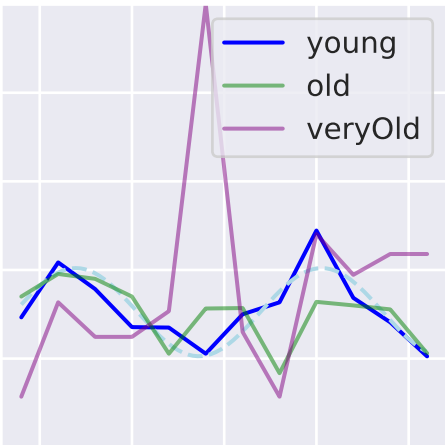

MXE

807:55093126:55093281:55060265:55060

1.0

0.8

0.6

0.4

0.2

0.0

20

30

40

50

60

young

old

veryOld