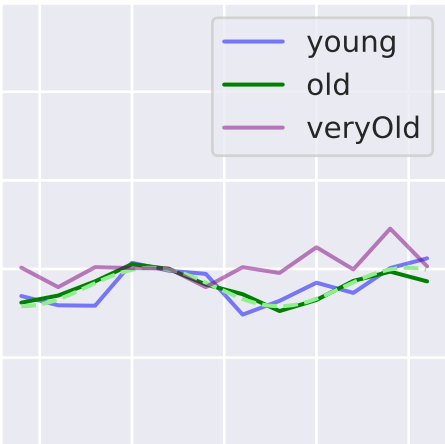

SE

821:58180905:58179552:58179668:58183

1.0

0.8

0.6

0.4

0.2

0.0

20

30

40

50

60

young

old

veryOld