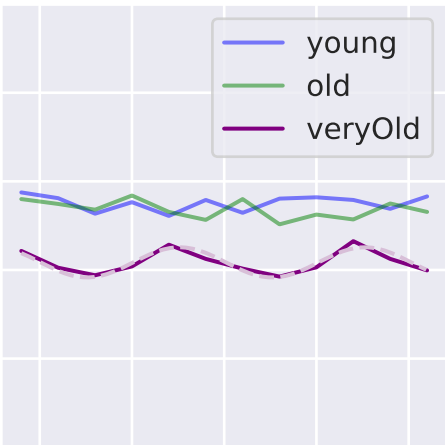

MXE

412:51408144:51408248:51404676:51405

1.0

0.8

0.6

0.4

0.2

0.0

20

30

40

50

60

young

old

veryOld