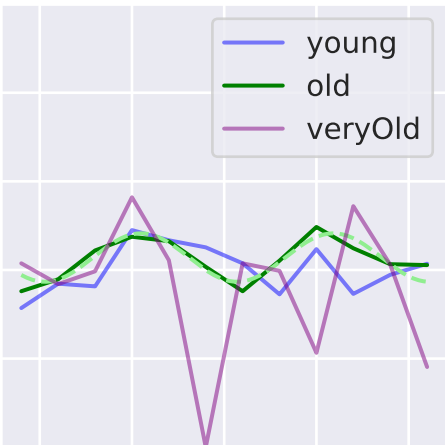

MXE

2:156103348:156103397:156079338:1560

1.0

0.8

0.6

0.4

0.2

0.0

20

30

40

50

60