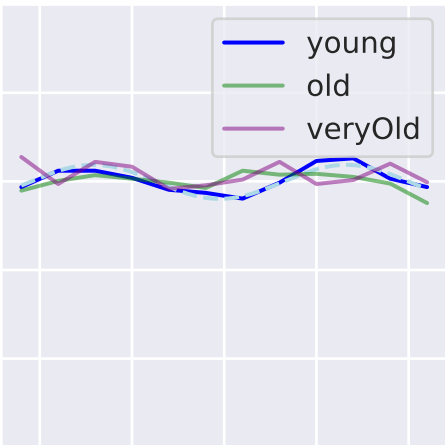

MXE

4:138162734:138162782:138162136:1381

1.0

0.8

0.6

0.4

0.2

0.0

20

30

40

50

60

young

old

veryOld