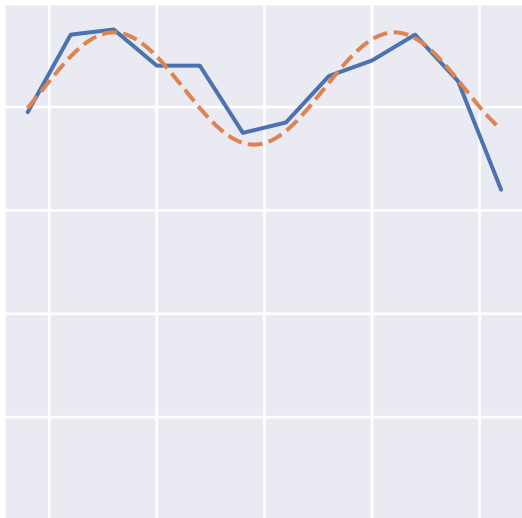

36680428

{chr18:36679215:36679623:+

chr18:36680428|36680516:36680614:+}

1.0
0.8
0.6
0.4
0.2
0.0

20 30 40 50 60

Circadian Time