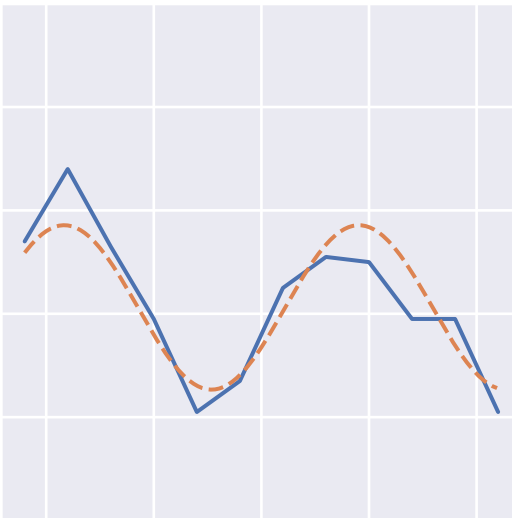

{chr12:76961556:76962248:
chr12:76961263:76961289:-
chr12:76953169:76953276:-}

1.0
0.8
0.6
0.4
0.2
0.0

20 30 40 50 60

Circadian Time