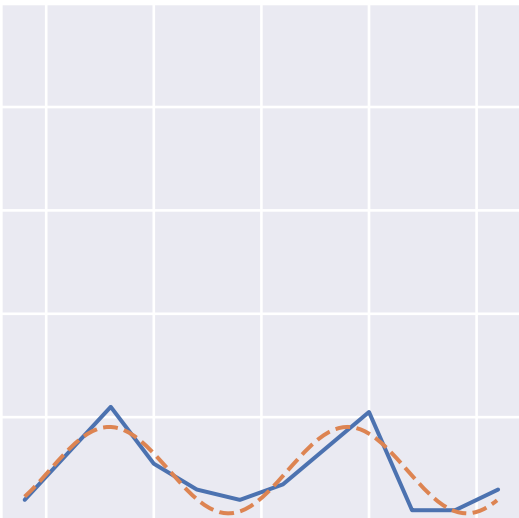

{chr11:59505170:59505318:-
chr11:59504148:59504254:-}

1.0
0.8
0.6
0.4
0.2
0.0

20 30 40 50 60

Circadian Time