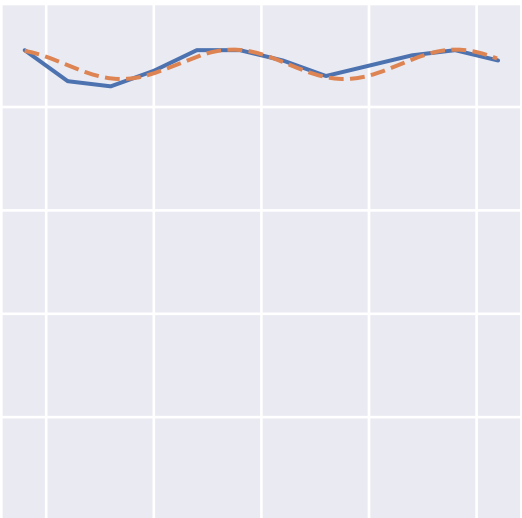

{chr4:43030971:43031129:-
chr4:43030436:43030535:-}

1.0
0.8
0.6
0.4
0.2
0.0

20 30 40 50 60

Circadian Time