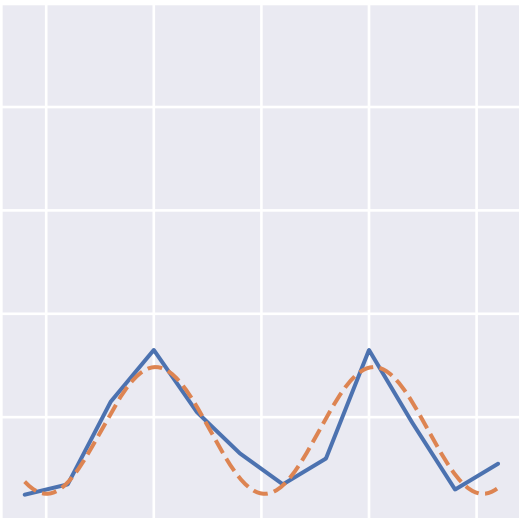

{chr11:69903677:69903719:+
chr11:69903865:69904163:+}

1.0
0.8
0.6
0.4
0.2
0.0

20 30 40 50 60

Circadian Time