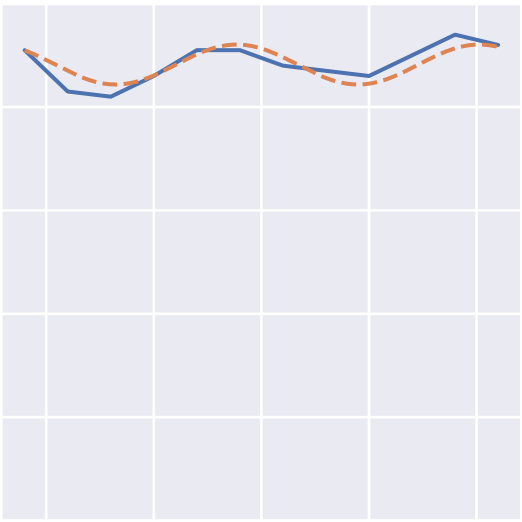

{chr5:5547927:5548000:-
chr5:5546353:5546405:-}

1.0
0.8
0.6
0.4
0.2
0.0

20 30 40 50 60

Circadian Time