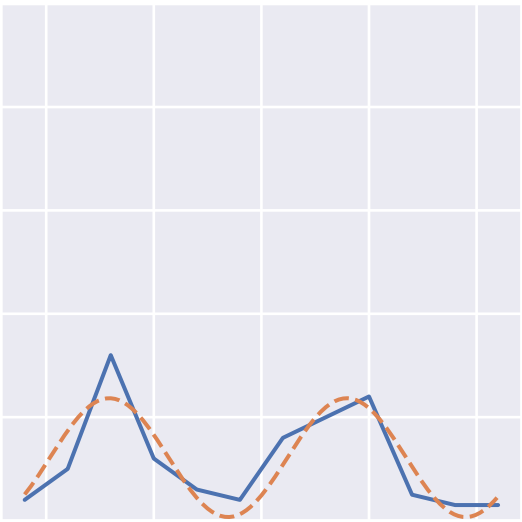

{chr10:69904448:69904510:+
chr10:69927695:69927818:+}

1.0
0.8
0.6
0.4
0.2
0.0

20 30 40 50 60

Circadian Time