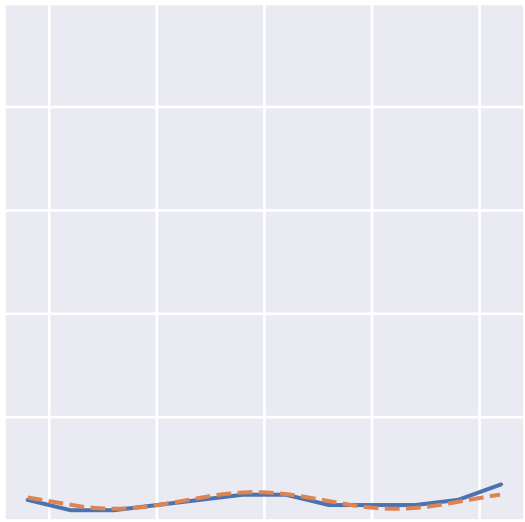

{chr5:34629139:34629172:+  
chr5:34630470:34632305:+}

1.0  
0.8  
0.6  
0.4  
0.2  
0.0

20 30 40 50 60

Circadian Time