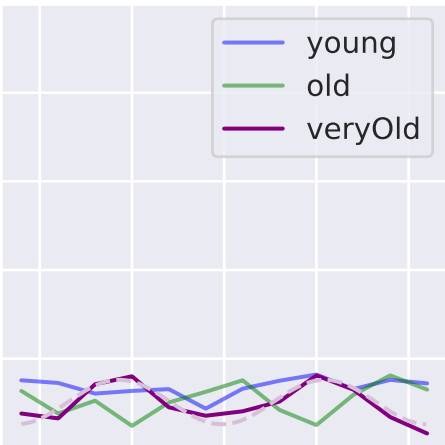

RI

7373:38220776:38217373:38217495:38220

1.0

0.8

0.6

0.4

0.2

0.0

20

30

40

50

60